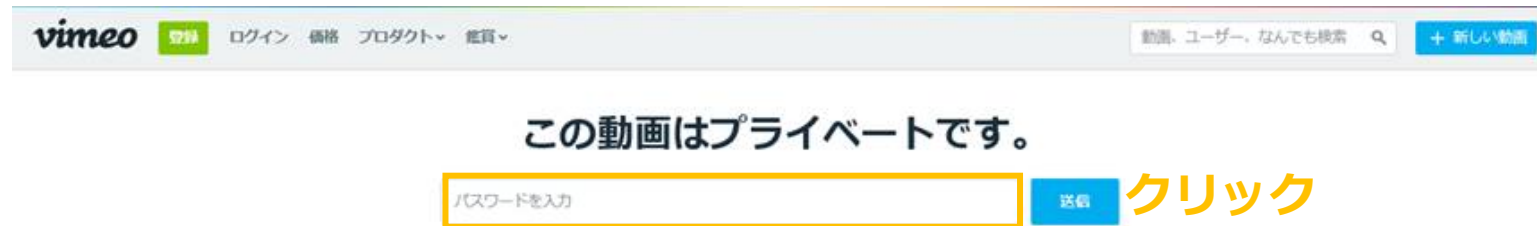

2. パスワードを入力

※環境により、表示される画面が異なります。

【パソコン】

● Pattern.1